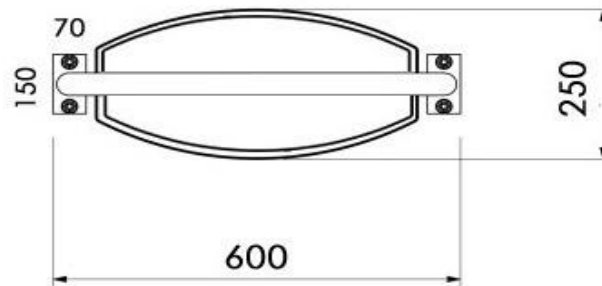

IMPROCOM SpA