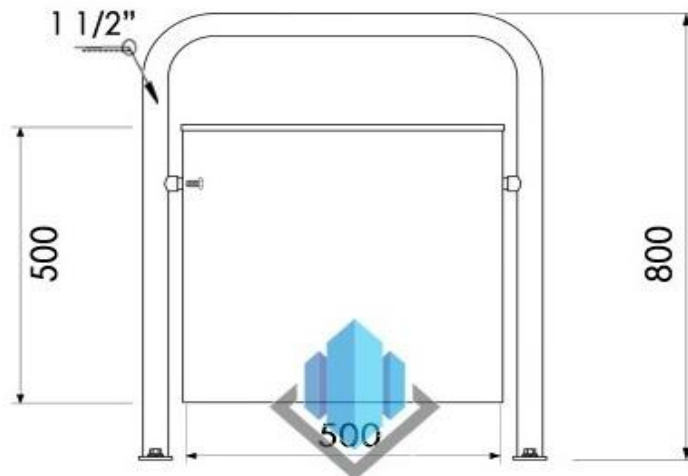

IMPROCOM

Importaciones Producción y Comercio SpA