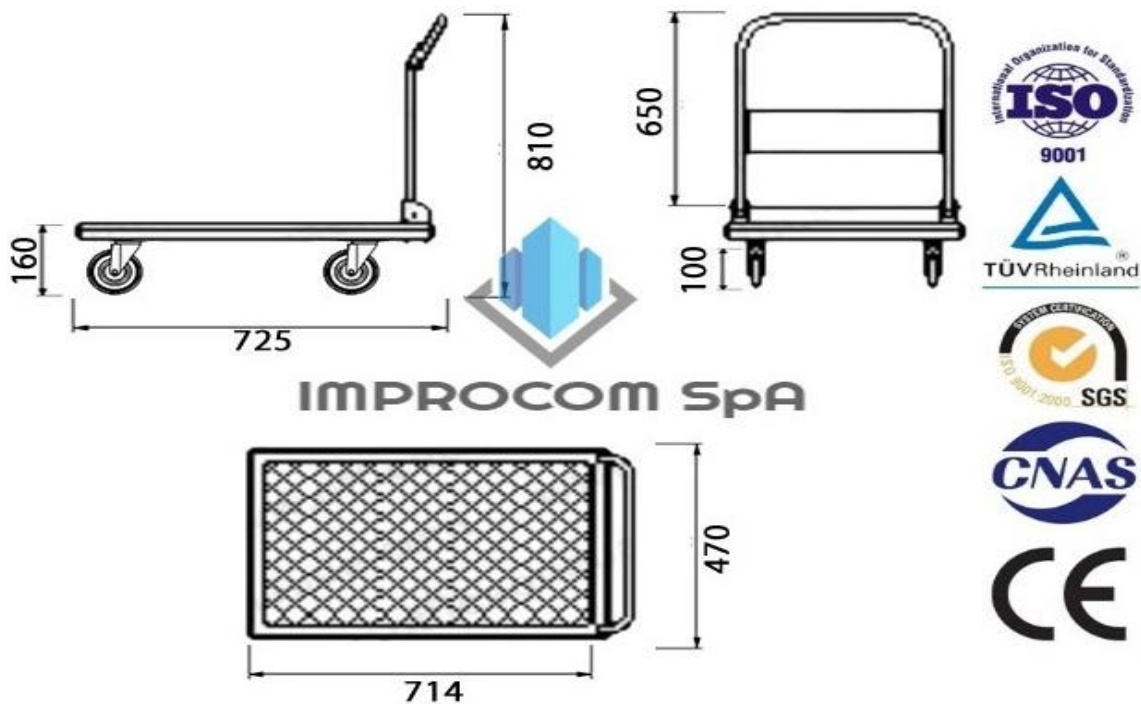

IMPROCOM

Importaciones Producción y Comercio SpA

Importaciones, Producción y Comercio SpA - Santa Magdalena 75 Of. 304 - Providencia - Santiago - Chile

Teléfono +562-32298527 Celular +569-54552048

www.improcom.cl