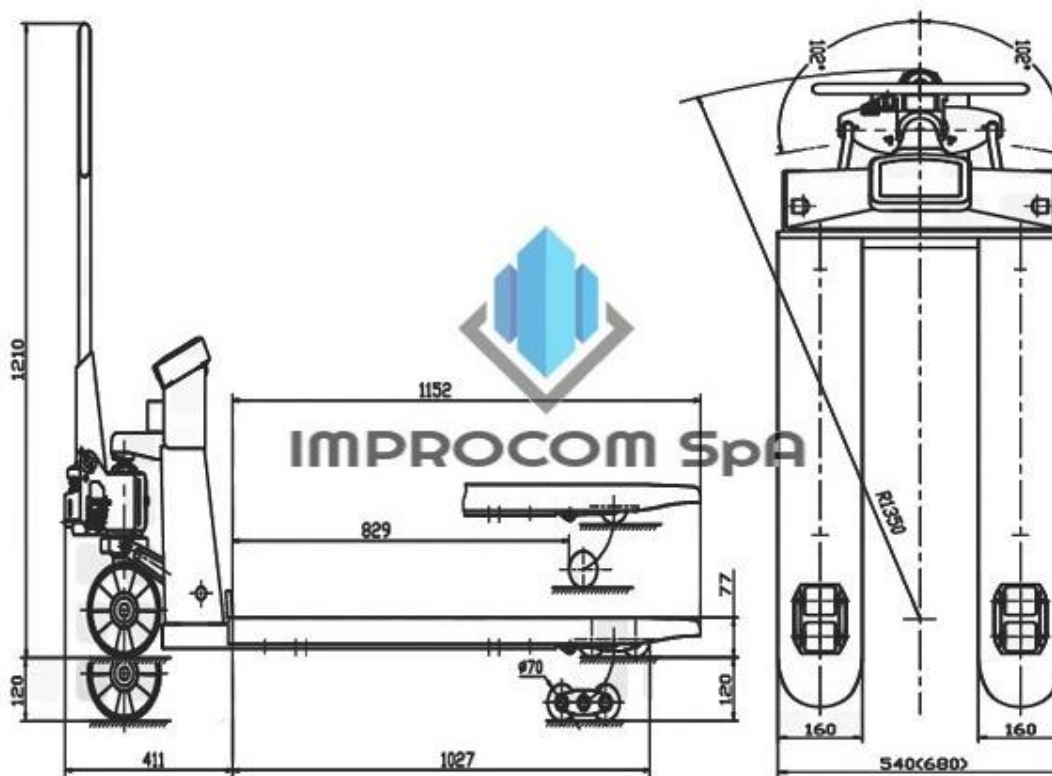

IMPROCOM

Importaciones Producción y Comercio SpA

Ventajas

La apariencia de la pantalla con un diseño simple, conciso y claro. Incluye impresora para control de carga.

Pantalla LCD de 5 dígitos de 32 mm, altura de palabra de 20 mm.

El filtrado digital se utiliza para compensar la vibración y mejorar la precisión de la báscula, error máximo 0,05 %, precisión de pesaje 0,5 kg, máx. a 0,2 kg.

Botón de 4 funciones, muy fácil y conveniente para la operación.

Alimentado por 3 unidades de batería AA, cambio fácil, duradero y de larga duración, duración de la batería 600 horas en modo de espera.

La pantalla tiene luz de fondo, se iluminará automáticamente cuando el peso cambie, muy conveniente para la lectura del operador. Además, la luz de fondo se apagará mientras el peso sea estable, ahorre energía.

La parte posterior del instrumento adopta un diseño totalmente cerrado, pega toda la línea exterior, lo que mejora el grado de protección del instrumento.

El frente de la pantalla con escudo protector U, evita que el instrumento se dañe durante la operación.

Uso

Utilizado en bodegas, para realizar diversas tareas relacionadas con el traslado de mercadería, tales como carga, descarga y traslado.