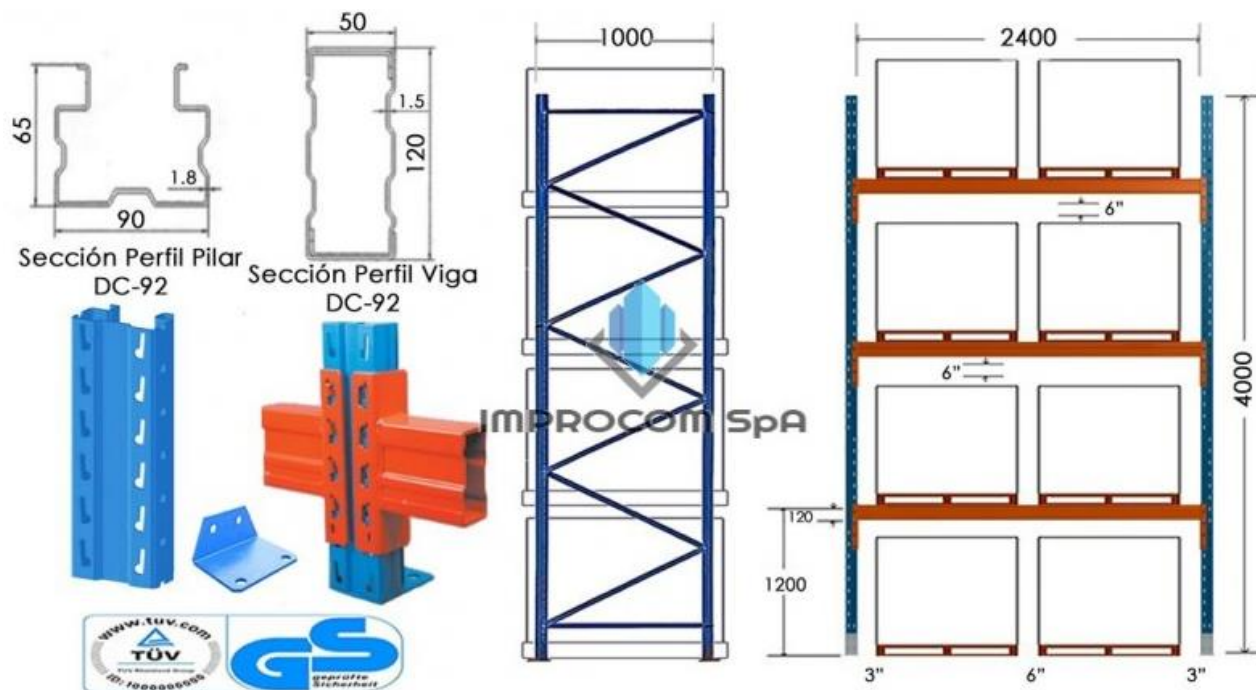

IMPROCOM

Importaciones Producción y Comercio SpA

Importaciones, Producción y Comercio SpA - Santa Magdalena 75 Of. 304 - Providencia - Santiago - Chile

Teléfono +562-32298527 Celular +569-54552048

www.improcom.cl