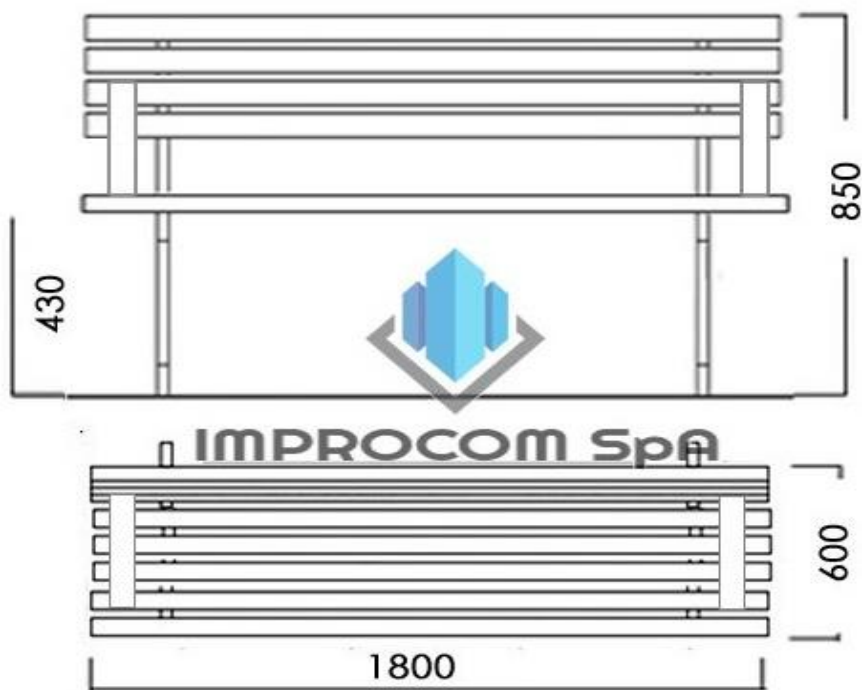

IMPROCOM

Importaciones Producción y Comercio SpA

Importaciones, Producción y Comercio SpA - Santa Magdalena 75 Of. 304 – Providencia – Santiago - Chile

Teléfono +562-24153776 Celular +569-54552048

www.improcom.cl