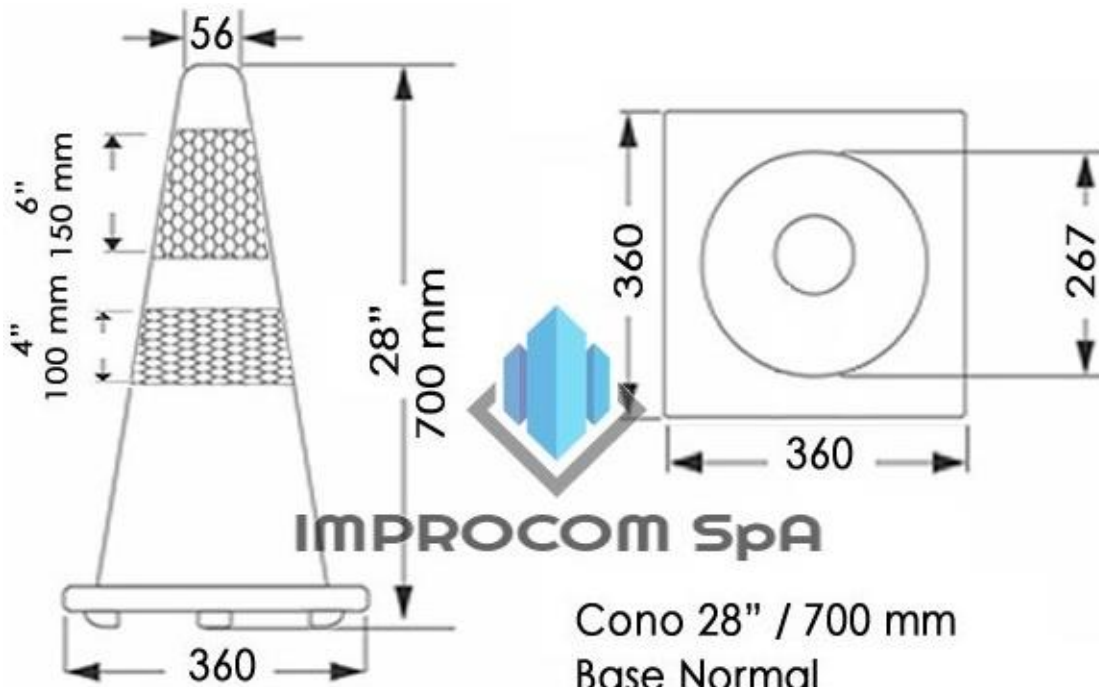

IMPROCOM
Importaciones Producción y Comercio SpA

Cono de Seguridad 28" / 70 cm / CSA-70

Cono de Seguridad 70 cm Amarillo

Modelo CSA-70
Procedencia China

Características Técnicas

Fabricado en (PP) Polipropileno rígido, resistente a impactos
Altura desde la base 28" / 70 cm
Medidas de la Base 360 mm x 360 mm
Color Amarillo fluorescente
Peso 2.5 kg
Anti-viento, Apilables, no se decoloran, resistente a los rayos UV
Soportan vientos e impiden su volteo.

Incluye Opcional

Cono con Base Normal sin Cintas
Cono con Base Normal 2 cintas Grado Ingeniería G°. I.
Cono con Base Normal 2 Cintas Vinilo Negro

Ventajas

Nuestros conos de seguridad son fuertes y flexible en calor o frío, lo que da como resultado un cono duradero que resistirá los desafíos del clima o las condiciones de una calle o carretera adversa. Su color amarillo fluorescente es visible desde cualquier ángulo, de día o de noche. La base esta especialmente diseñada para permitir un fácil apilamiento. Los conos no se pegarán; se agarrarán firmemente a la calle o carretera y no serán volcados fácilmente, manteniendo su forma. Pueden ser personalizados con logotipo de manera opcional.

Uso

Ideal para uso en vialidad, carreteras, obras civiles. Como barrera de tránsito y estacionamientos.

IMPROCOM

Importaciones Producción y Comercio SpA

IMPROCOM SpA

Cono 28" / 700 mm
Base Normal
2 Cintas Reflectantes