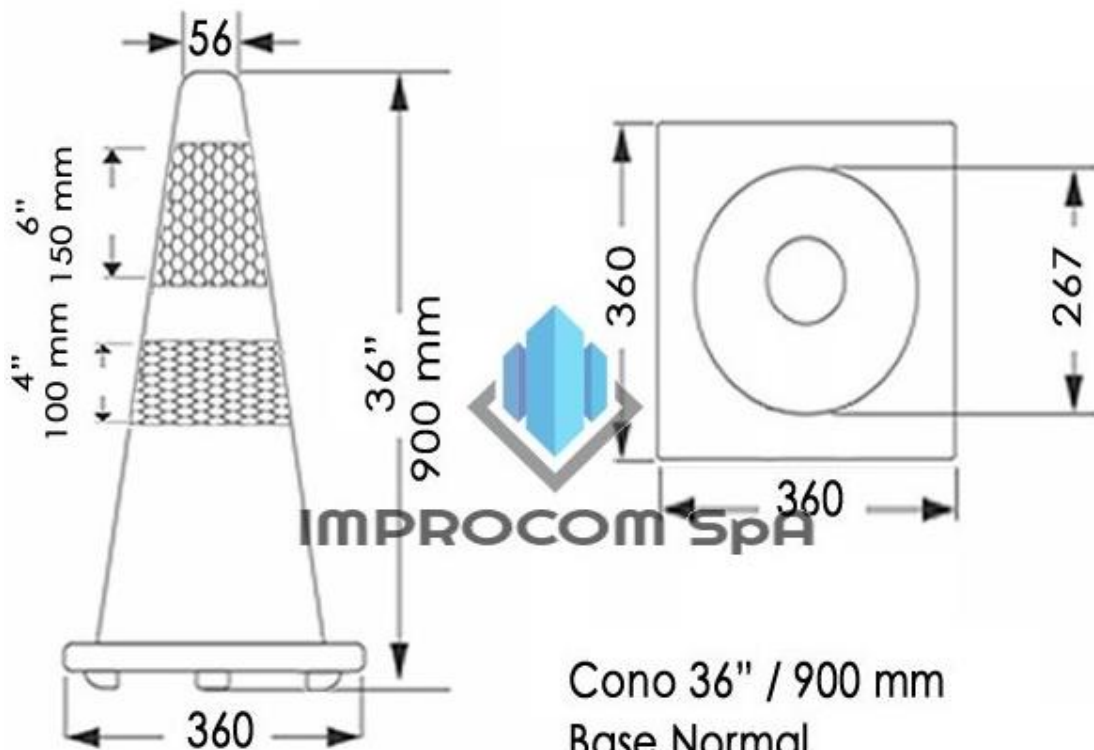

IMPROCOM
Importaciones Producción y Comercio SpA

Cono de Seguridad 36" / 90 cm / CSA-90

Cono de Seguridad 90 cm Amarillo

Modelo CSA-90
Procedencia China

Características Técnicas

Fabricado en (PP) Polipropileno rígido, resistente a impactos
Altura desde la base 36" / 90 cm
Medidas de la Base 360 mm x 360 mm
Color Amarillo fluorescente
Peso 3.5 kg
Anti-viento, Apilables, no se decoloran, resistente a los rayos UV
Soportan vientos e impiden su volteo.

Incluye Opcional

Cono con Base Normal sin Cintas
Cono con Base Normal 2 cintas Grado Ingeniería G°. I.
Cono con Base Normal 2 Cintas Vinilo Negro

Ventajas

Nuestros conos de seguridad son fuertes y flexible en calor o frío, lo que da como resultado un cono duradero que resistirá los desafíos del clima o las condiciones de una calle o carretera adversa. Su color amarillo fluorescente es visible desde cualquier ángulo, de día o de noche. La base esta especialmente diseñada para permitir un fácil apilamiento. Los conos no se pegarán; se agarrarán firmemente a la calle o carretera y no serán volcados fácilmente, manteniendo su forma. Pueden ser personalizados con logotipo de manera opcional.

Uso

Ideal para uso en vialidad, carreteras, obras civiles. Como barrera de tránsito y estacionamientos.

IMPROCOM
Importaciones Producción y Comercio SpA

Cono 36" / 900 mm
Base Normal
2 Cintas Reflectantes