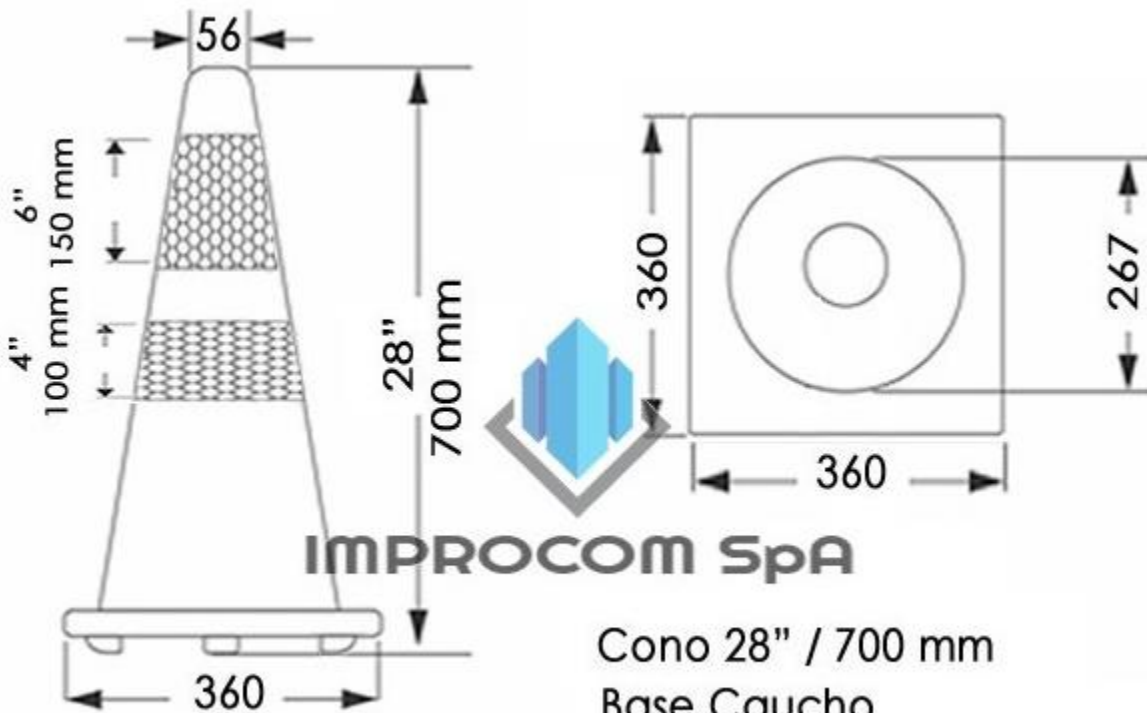

IMPROCOM
Importaciones Producción y Comercio SpA

Cono de Seguridad 28" / 70 cm 2 Cintas /CSV-702C

Cono de Seguridad 70 cm 2 Cintas

Modelo CSV-702C

Procedencia China

Características Técnicas

Fabricado en (PP) Polipropileno rígido, resistente a impactos

Altura desde la base 28" / 70 cm

Medidas de la Base 360 mm x 360 mm

Color Verde fluorescente

Cono con base Caucho

Incluye 2 cintas reflectantes grado ingeniería G°. I.

Peso 2.5 kg

Apilables, no se decoloran, resistente a los rayos UV

La base esta especialmente diseñada para permitir un fácil apilamiento. Los conos no se pegarán; se agarrarán firmemente a la calle o carretera y no serán volcados fácilmente, manteniendo su forma. Pueden ser personalizados con logotipo de manera opcional.

Uso

Ideal para uso en vialidad, carreteras, obras civiles. Como barrera de tránsito y estacionamientos.

IMPROCOM

Importaciones Producción y Comercio SpA

Cono 28" / 700 mm
Base Caucho
2 Cintas Reflectantes G°. I.