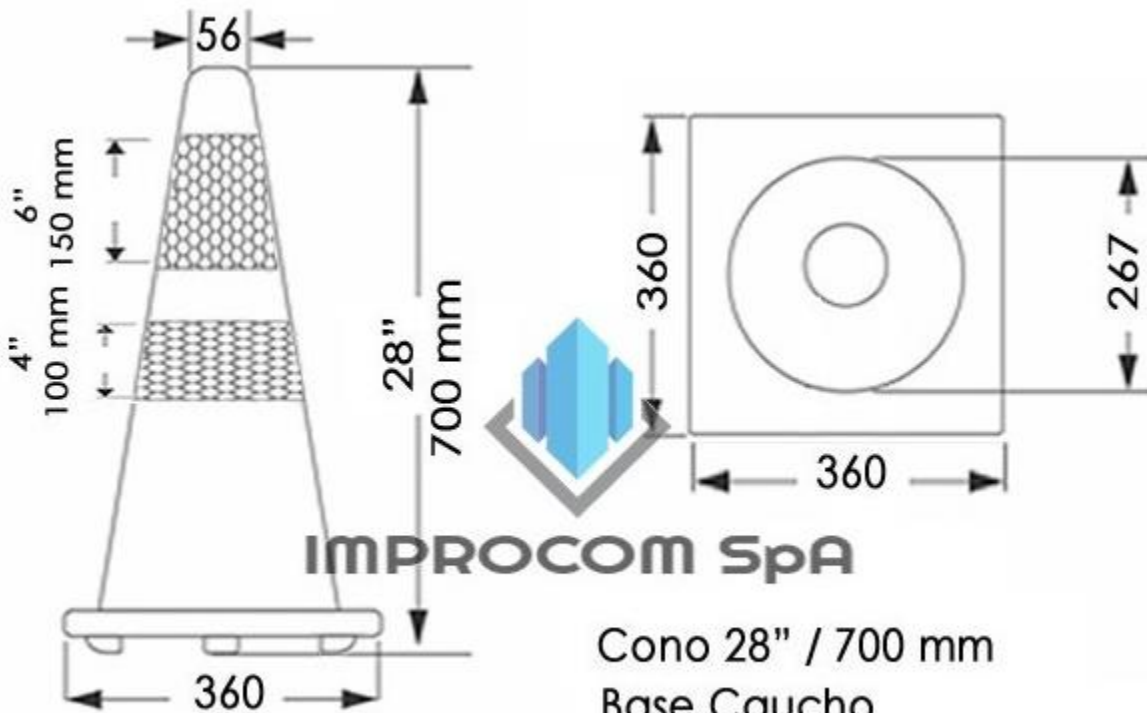

IMPROCOM
Importaciones Producción y Comercio SpA

Cono de Seguridad 28" / 70 cm 2 Cintas /CSV-702C

Cono de Seguridad 70 cm 2 Cintas

Modelo CSV-702C

Procedencia China

Características Técnicas

Fabricado en (PP) Polipropileno rígido, resistente a impactos

Altura desde la base 28" / 70 cm

Medidas de la Base 360 mm x 360 mm

Color Verde fluorescente

Cono con base Caucho

Incluye 2 cintas reflectantes grado ingeniería G°. I.

Peso 2.5 kg

Apilables, no se decoloran, resistente a los rayos UV

La base esta especialmente diseñada para permitir un fácil apilamiento. Los conos no se pegarán; se agarrarán firmemente a la calle o carretera y no serán volcados fácilmente, manteniendo su forma. Pueden ser personalizados con logotipo de manera opcional.

Uso

Ideal para uso en vialidad, carreteras, obras civiles. Como barrera de tránsito y estacionamientos.

IMPROCOM

Importaciones Producción y Comercio SpA

IMPROCOM SpA

Cono 28" / 700 mm
Base Caucho
2 Cintas Reflectantes G°. I.