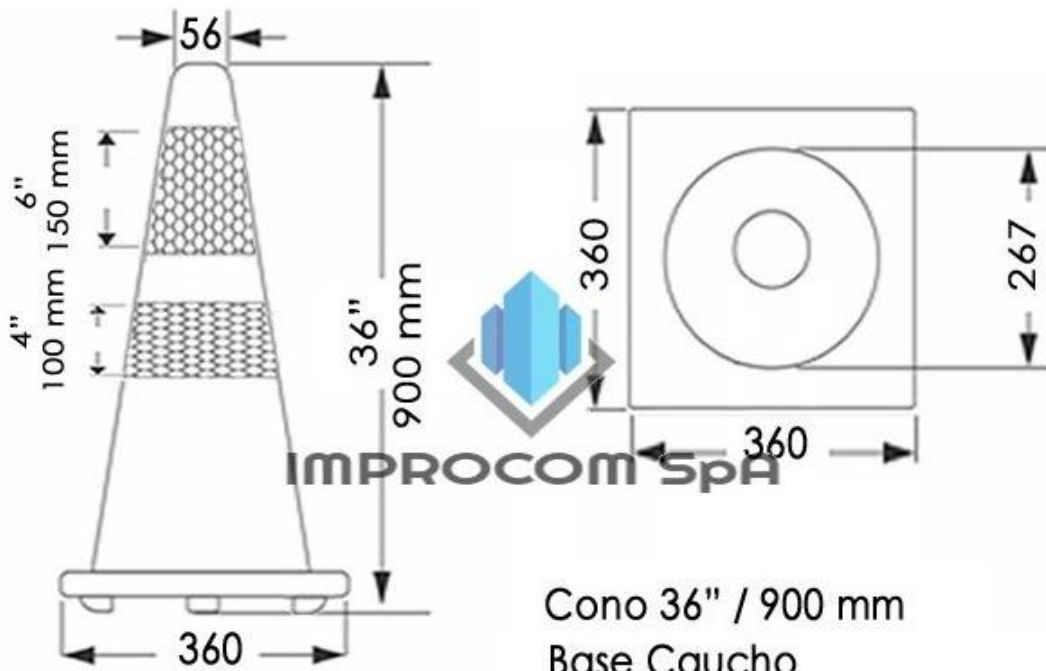

IMPROCOM

Importaciones Producción y Comercio SpA

IMPROCOM SpA

Cono 36" / 900 mm

Base Caucho

2 Cintas Reflectantes A. I.