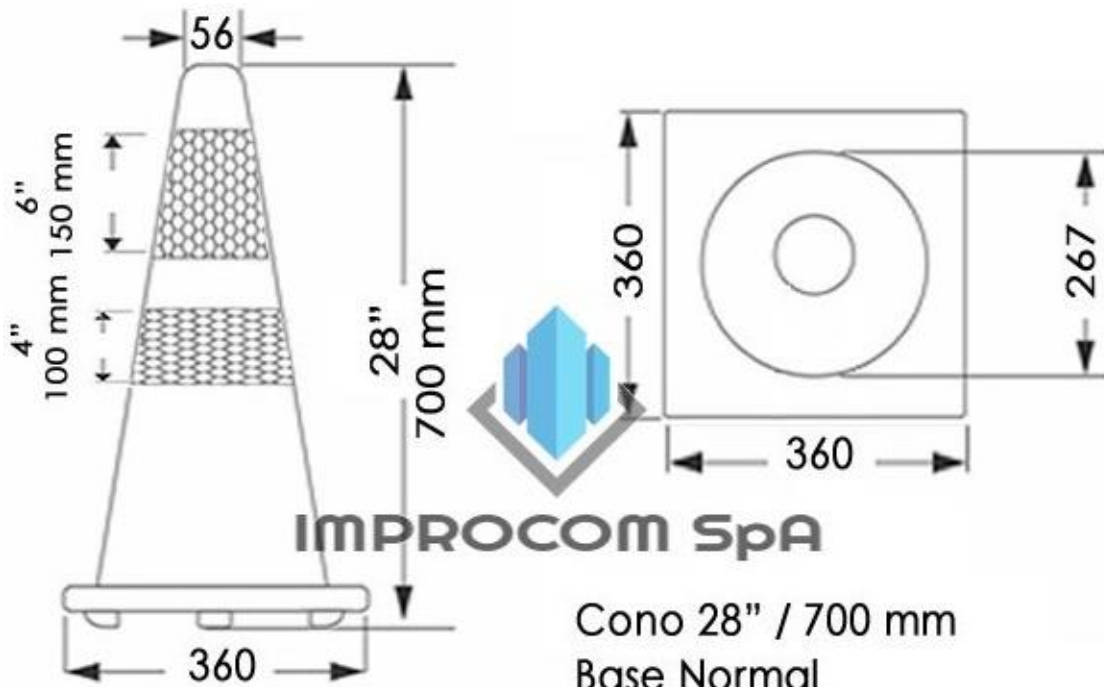

IMPROCOM

Importaciones Producción y Comercio SpA

IMPROCOM SpA

Cono 28" / 700 mm
Base Normal
2 Cintas Reflectantes