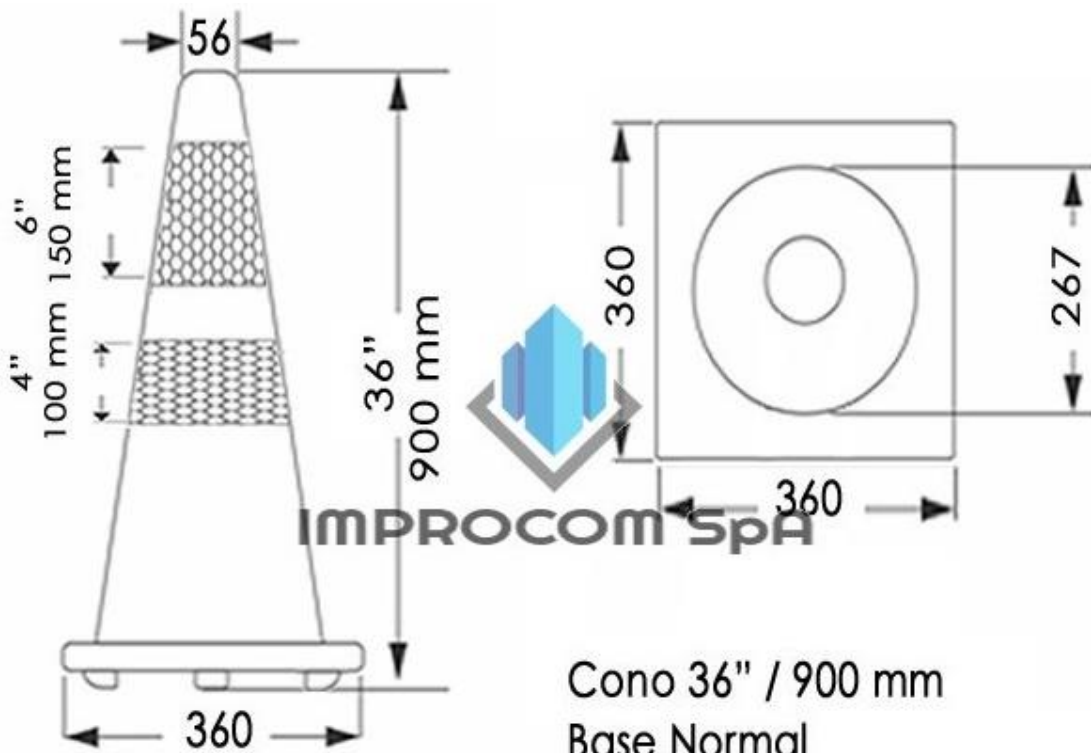

IMPROCOM
Importaciones Producción y Comercio SpA

Cono de Seguridad 36" / 90 cm /CS-90N

Cono de Seguridad 90 cm Negro

Modelo CS-90N
Procedencia China

Características Técnicas

Fabricado en (PP) Polipropileno rígido, resistente a impactos
Altura desde la base 36" / 90 cm
Medidas de la Base 360 mm x 360 mm
Color Negro fluorescente
Peso 3.5 kg
Anti-viento, Apilables, no se decoloran, resistente a los rayos UV
Soportan vientos e impiden su volteo.

Incluye Opcional

Cono con Base Normal sin Cintas S.C.
Cono con Base Normal 2 cintas Grado Ingeniería G°. I.
Cono con Base Normal 2 Cintas Vinilo Amarillo V.A.

Ventajas

Nuestros conos de seguridad son fuertes y flexible en calor o frío, lo que da como resultado un cono duradero que resistirá los desafíos del clima o las condiciones de una calle o carretera adversa. Su color negro fluorescente es visible desde cualquier ángulo, de día o de noche. La base esta especialmente diseñada para permitir un fácil apilamiento. Los conos no se pegarán; se agarrarán firmemente a la calle o carretera y no serán volcados fácilmente, manteniendo su forma. Pueden ser personalizados con logotipo de manera opcional.

Uso

Ideal para uso en vialidad, carreteras, obras civiles. Como barrera de tránsito y estacionamientos.

IMPROCOM

Importaciones Producción y Comercio SpA

Cono 36" / 900 mm
Base Normal
2 Cintas Reflectantes