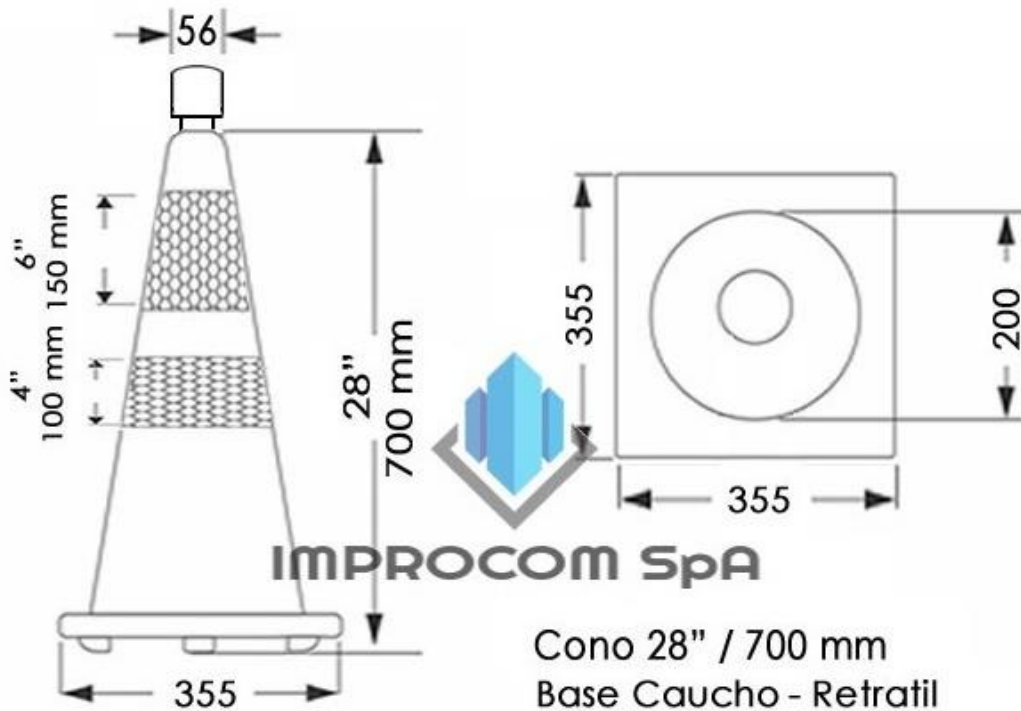

IMPROCOM

Importaciones Producción y Comercio SpA

IMPROCOM SpA

- Cono 28" / 700 mm
- Base Caucho - Retratil
- 2 Cintas Reflectantes
- 1 Baliza Led Color Rojo
- Iluminación Led Interior