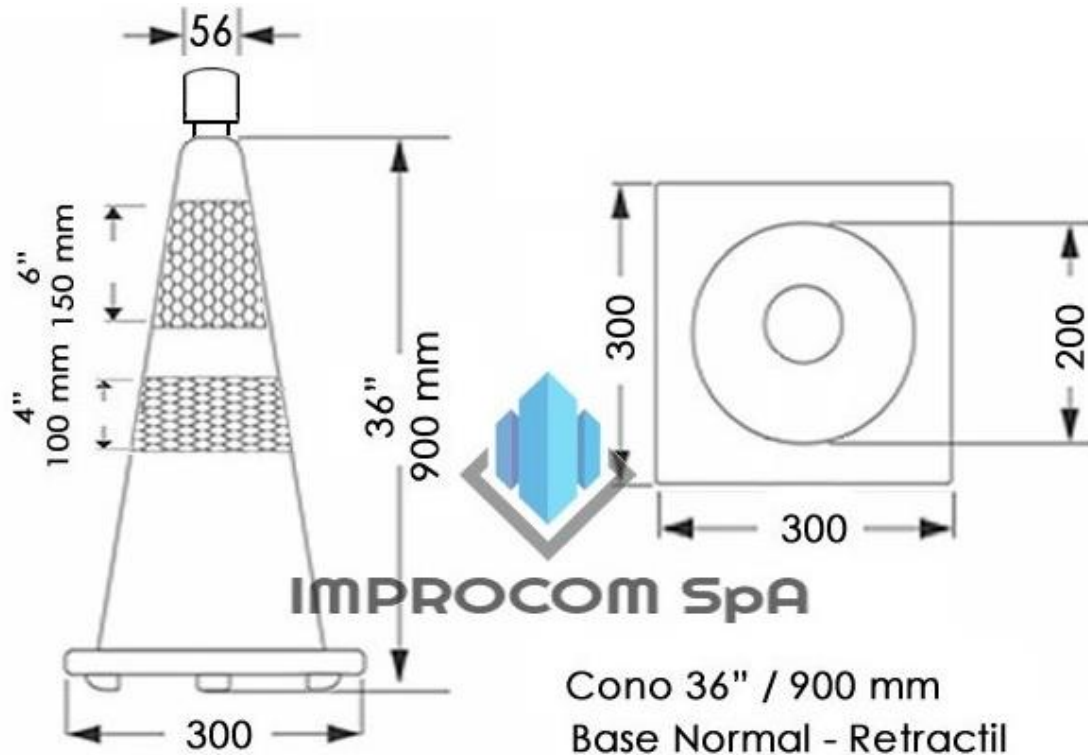

IMPROCOM

Importaciones Producción y Comercio SpA

IMPROCOM SpA

Cono 36" / 900 mm
Base Normal - Retractivil
2 Cintas Reflectantes
1 Baliza Led Color Rojo