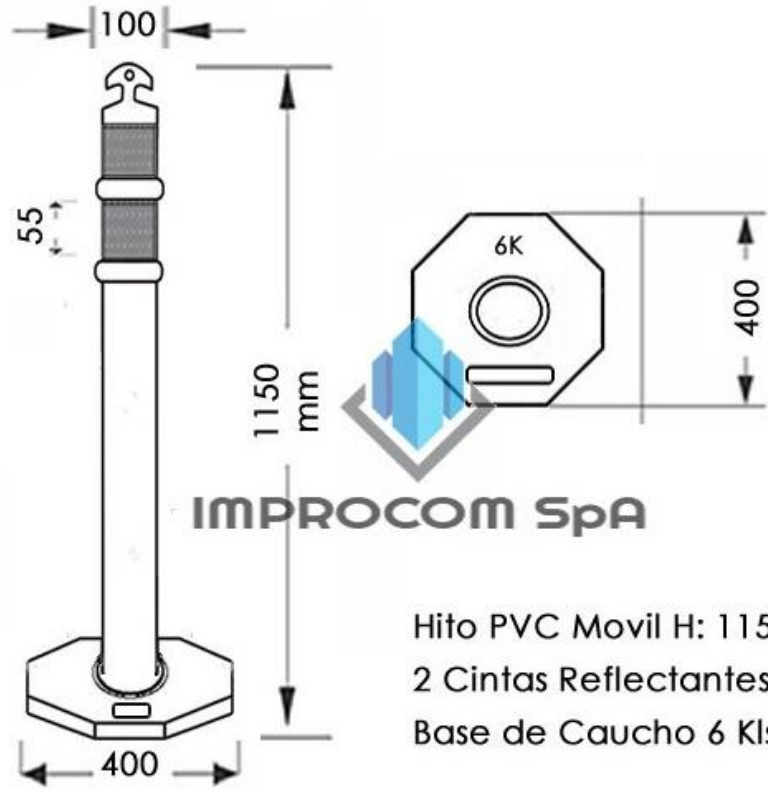

Medidas Alto total 1150 mm

Poste de PVC desmontable Ø 100 mm. 0.65 kilos

Base de caucho octogonal Ø 400 mm 6 Kilos

2 Cintas Reflectante de 55 mm Alta Intensidad (A.I)

No Requiere de anclaje ni intervención del pavimento

Color Disponible Naranja

Protección UV

Peso Total 6,65 kg

Ventajas

La clave del diseño de este Hito es su estructura de dos piezas, que aporta flexibilidad y resistencia. El poste extraíble se bloquea de forma segura en la base de goma, lo que garantiza una conexión estable y al mismo tiempo permite un fácil montaje y desmontaje. Esto lo convierte en una excelente opción para diversas situaciones, ya sea para instalaciones temporales en eventos o como parte de instalaciones para delinear el tráfico.

Con una altura de 1150 mm y una base sustancial de 6 kg, este Hito se puede instalar fácilmente sin anclajes, lo que brinda estabilidad y movilidad cuando se usa en diferentes aplicaciones.

Cada poste está equipado con bandas reflectantes, lo que mejora la visibilidad y la seguridad. Estas bandas reflectantes garantizan que el Hito permanezca fácilmente visible, especialmente en condiciones de poca luz o de noche, reduciendo el riesgo de accidentes y garantizando la seguridad tanto de conductores como de peatones.

Hito PVC Movil H: 1150 mm
2 Cintas Reflectantes
Base de Caucho 6 Kls

Base Octogonal 6 Kilos