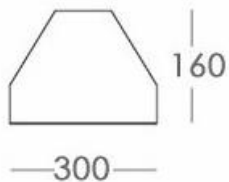

IMPROCOM

Importaciones Producción y Comercio SpA

PERNO
1/2" X 7
CONCRETO

ESTACA
1/2" X 10"
ASFALTO